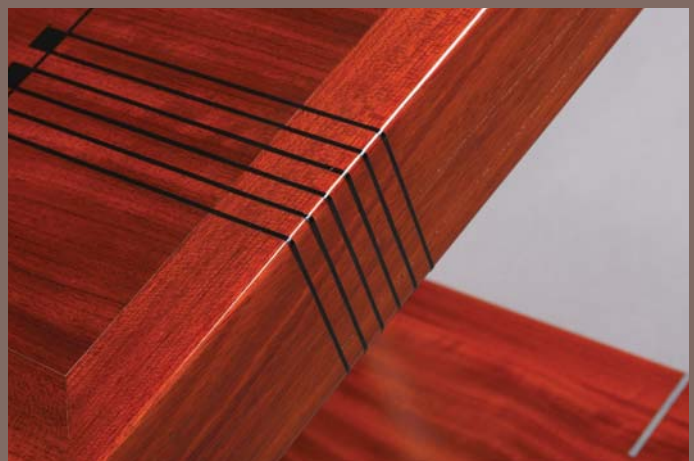

SIDE TABLE

D E S I G N E R S

**Vierkante bijzettafel met inlegwerk**

Square shaped side table with laid-in decorations

Viereckiger Beistelltisch mit Einlegearbeit

(H) 63 x (B) 45 x (D) 45 cm

**ASCOT I** DF0911.08