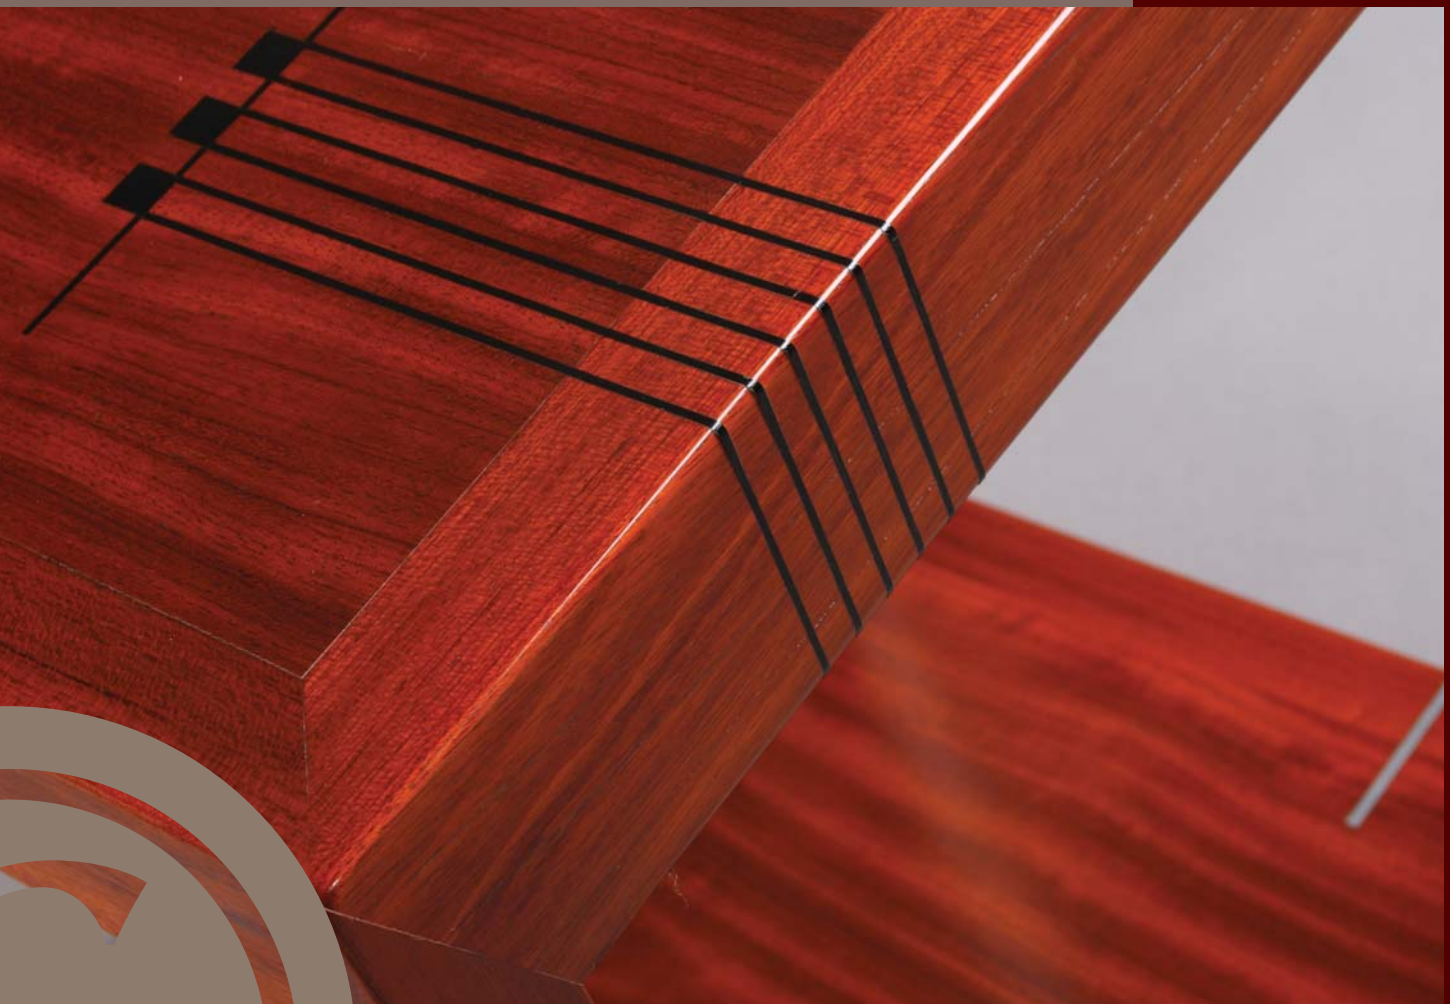

SIDE TABLE

D E S I G N E R S

**Vierkante bijzettafel met inlegwerk**

Square shaped side table with laid-in decorations

Viereckiger Beistelltisch mit Einlegearbeit

(H) 63 x (B) 45 x (D) 45 cm

**ASCOT I** DF0911.08